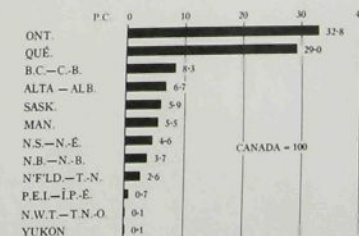

DISTRIBUTION
OF
POPULATION
CANADA
1951

RÉPARTITION
DE LA
POPULATION
CANADA
1951

PERCENTAGE OF TOTAL POPULATION
FOR THE
FIFTEEN METROPOLITAN AREAS
POURCENTAGE DE LA POPULATION
TOTALE POUR LES QUINZE ZONES
MÉTROPOLITAINES

PERCENTAGE DISTRIBUTION OF TOTAL POPULATION
RÉPARTITION PROPORTIONNELLE DE LA POPULATION TOTALE